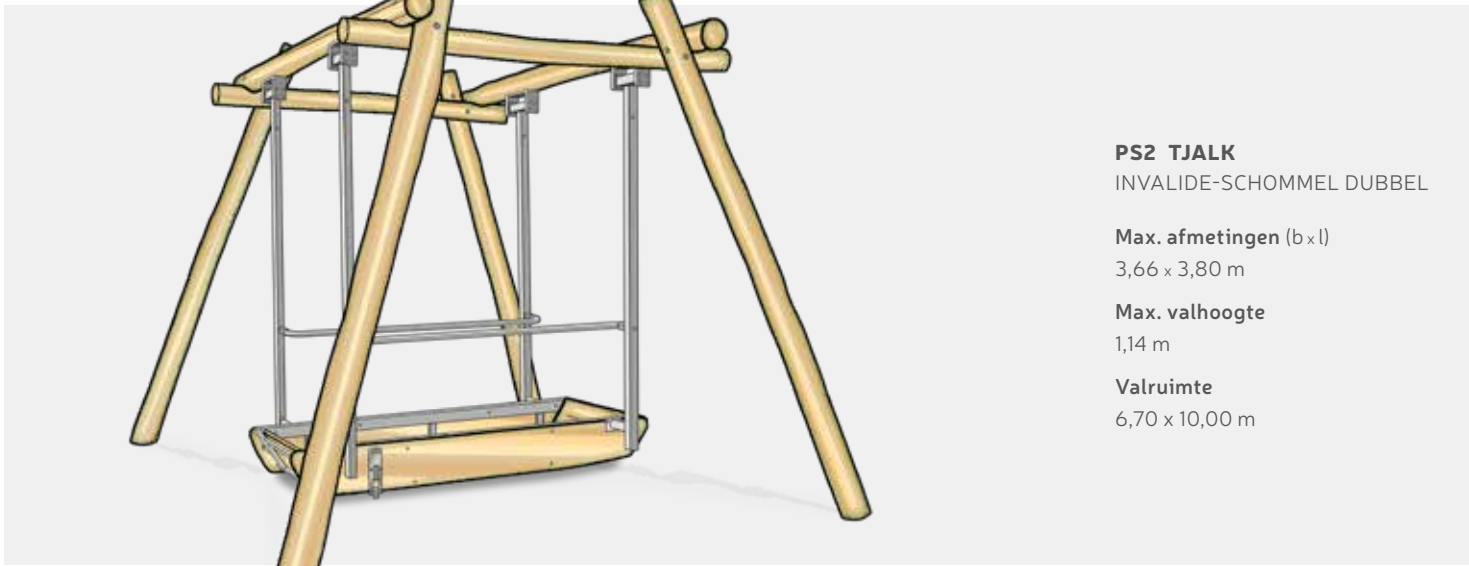

Bent u benieuwd naar de mogelijkheden?
Wij gaan graag met u in gesprek!

**ROLSTOELVRIENDELIJK,
VEILIG & ROBUUST...**

PS1 SCHUIT
INVALIDE-SCHOMMEL ENKEL

Max. afmetingen (b x l)
2,95 x 3,80 m

Max. valhoogte
1,14 m

Valruimte
6,70 x 10,00 m

PS2 TJALK
INVALIDE-SCHOMMEL DUBBEL

Max. afmetingen (b x l)
3,66 x 3,80 m

Max. valhoogte
1,14 m

Valruimte
6,70 x 10,00 m

PW SNAUWSCHIP
INVALIDE-WIP ENKEL

Max. afmetingen (b x l)
1,06 x 6,60 m

Max. valhoogte
0,60 m

Valruimte
4,10 x 9,60 m

Leverancier: