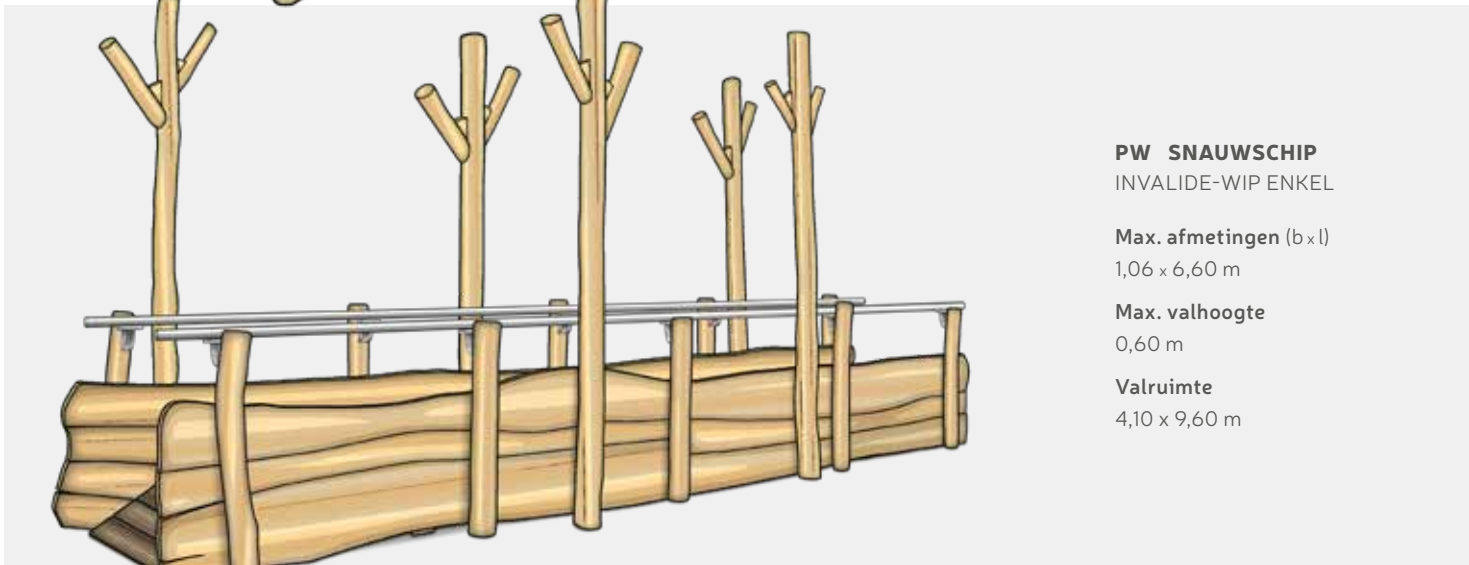

Valruimte
6,70 x 10,00 m

PS2 TJALK
INVALIDE-SCHOMMEL DUBBEL

Max. afmetingen (b x l)
3,66 x 3,80 m

Max. valhoogte
1,14 m

Valruimte
6,70 x 10,00 m

PW SNAUWSCHIP
INVALIDE-WIP ENKEL

Max. afmetingen (b x l)
1,06 x 6,60 m

Max. valhoogte
0,60 m

Valruimte
4,10 x 9,60 m

Leverancier: