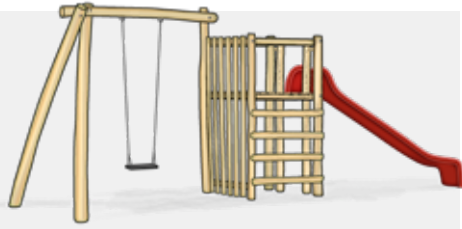

SPEELTOREN GALJAS

De Galjas is een speeltoren met schommelaanbouw, waarbij het speelplatform is uitgerust met een glijbaan. Het speelplatform kan verder uitgebouwd worden met speelelementen zoals een oloop-schot, klimnet, sportenladder of trap. En voor een spannende afdaling is er de mogelijkheid om een glijstang te plaatsen.

Alle ingrediënten voor je eigen, unieke speeltoren!

**KLIMMEN,
GLIJDEN,
TOREN,
UITZICHT,
SCHOMMELEN,
ZWIJEREN & ZWAAIEN...**

T2 GALJAS

TOREN 4-KANT +
ENKELE SCHOMMEL+
GLIJBAAAN +
SPORTENLADDER

Max. afmetingen 2,28 x 6,66 m (b x l)
Max. valhoogte 1,45 m
Valruimte 5,30 x 9,70 m

T2.1 GALJAS

TOREN 4-KANT +
ENKELE SCHOMMEL+
GLIJBAAAN +
OPLOOPSCHOT +
KLIMNET

Max. afmetingen 4,10 x 6,66 m (b x l)
Max. valhoogte 1,45 m
Valruimte 7,10 x 9,70 m

T2.2 GALJAS

TOREN 4-KANT +
DAK + ENKELE
SCHOMMEL+
GLIJBAAAN +
OPLOOPSCHOT +
KLIMNET

Max. afmetingen 4,10 x 6,66 m (b x l)
Max. valhoogte 1,45 m
Valruimte 7,10 x 9,70 m

T2.3 GALJAS

TOREN 4-KANT
+ DUBBELE
SCHOMMEL+
GLIJBAAAN +
OPLOOPSCHOT +
KLIMNET

Max. afmetingen 4,10 x 7,79 m (b x l)
Max. valhoogte 1,45 m
Valruimte 8,00 x 10,70 m