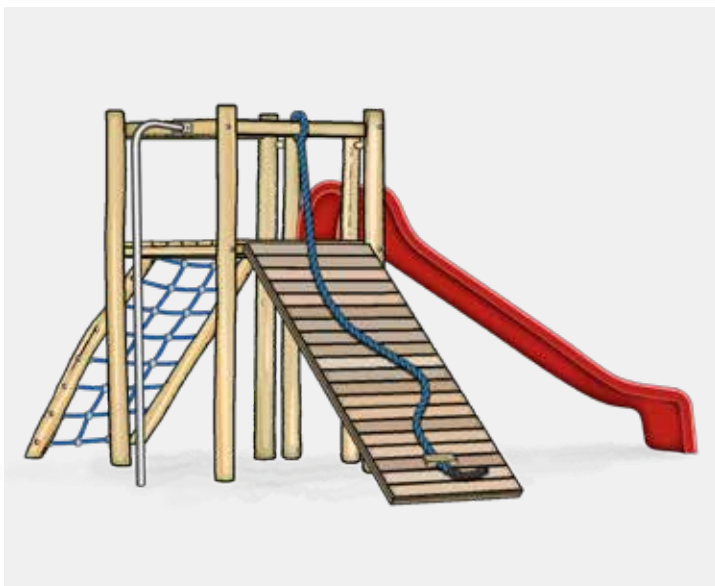

SPEELTOREN KOTTER

De kotter is een speelplatform bestaande uit een enkele toren met glijbaan. Voor een gemakkelijke toegang naar boven is er een trap met leuning, voor de kinderen die wat meer uitdaging zoeken zijn er andere speelelementen zoals een oploopschot, een klimnet en een sportenladder.

Ontdek de mogelijkheden en ga combineren!

**KLIMMEN,
GLIJDEN,
TOREN,
UITZICHT...**

T1 KOTTER

TOREN 4-KANT + GLIJBAAAN + SPORTENLADDER

Max. afmetingen 1,21 x 4,15 m (b x l)
Max. valhoogte 1,45 m
Valruimte 4,30 x 7,20 m

T1.1 KOTTER

TOREN MET DAK + GLIJBAAAN + VARIANT TRAP

Max. afmetingen 3,10 x 4,15 m (b x l)
Max. valhoogte 1,45 m
Valruimte 6,10 x 7,20 m

T1.2 KOTTER

TOREN 4-KANT + GLIJBAAAN + GLIJSTANG +
OPLOOSCHOT + KLIMNET