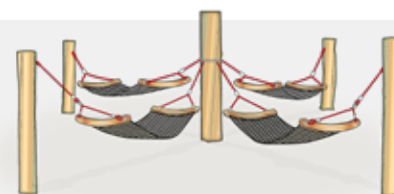

**S6
FREGAT**
SCHOMMEL
ZESHOEK

Max. afmetingen 5,00 x 5,70 m (b x l)
Max. valhoogte 1,50 m
Valruimte Ø 7,00 m

**K1
KRAAIENNEST**
VOGELNESTSCHOMMEL

Max. afmetingen 2,00 x 3,80 m (b x l)
Max. valhoogte 1,50 m
Valruimte 7,50 x 4,10 m
Valdemping 7,50 x 2,40 m

**HM1
HANGMAT**

Max. afmetingen 2,00 x 5,50 m (b x l)
Max. valhoogte 0,75 m
Valruimte 4,80 x 5,40 m

Leverancier: