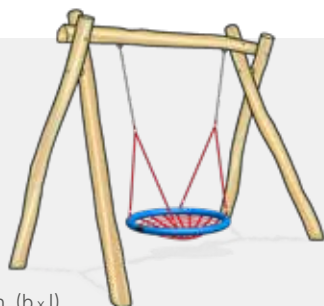

**S2
GALJOEN**
SCHOMMEL
DUBBEL

Max. afmetingen 2,00 x 3,80 m (b x l)
Max. valhoogte 1,50 m
Valruimte 7,50 x 4,00 m

**S3H
PINAS**
SCHOMMEL
DRIEHOEK

Max. afmetingen 2,50 x 5,70 m (b x l)
Max. valhoogte 1,50 m
Valruimte 8,00 x 6,00 m

**S3
GALEI**
SCHOMMEL
DRIE-DUBBEL

Max. afmetingen 2,00 x 6,00 m (b x l)
Max. valhoogte 1,50 m
Valruimte 7,50 x 6,20 m

**S3V
GALJOOT**
SCHOMMEL
MET VOGELNEST EN
ENKELE SCHOMMEL

Max. afmetingen 2,00 x 6,00 m (b x l)
Max. valhoogte 1,50 m
Valruimte 7,50 x 6,20 m
Valdemping 7,50 x 2,40 m

**S6
FREGAT**
SCHOMMEL
ZESHOEK

Max. afmetingen 5,00 x 5,70 m (b x l)
Max. valhoogte 1,50 m
Valruimte Ø 7,00 m

**K1
KRAAIENNEST**
VOGELNESTSCHOMMEL

Max. afmetingen 2,00 x 3,80 m (b x l)
Max. valhoogte 1,50 m
Valruimte 7,50 x 4,10 m
Valdemping 7,50 x 2,40 m