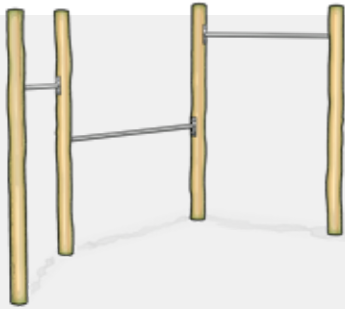

**Valdemping**  
3,20 x 4,40 m

**D2  
TWEEMASTER**  
DUIKELREK TWEE-VAKS

**Max. afmetingen (b)**  
2,08 m

**Max. valhoogte**  
1,80 m

**Valruimte**  
5,20 x 3,80 m

**Valdemping**  
5,20 x 3,80 m

**D3  
DRIEMASTER**  
DUIKELREK DRIE-VAKS

**Max. afmetingen (b)**  
2,40 m

**Max. valhoogte**  
1,80 m

**Valruimte**  
5,60 x 4,20 m

**Valdemping**  
5,60 x 4,20 m

**K3R KRAAK**  
KLIMREK DRIE DELIG  
MET KLAUTERREK

**Max. afmetingen (b x l)**  
1,00 x 2,20 m