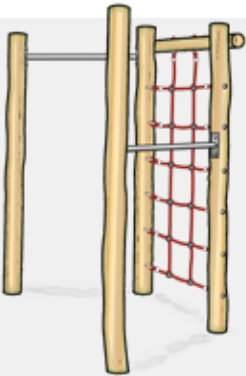

**Valdemping**  
3,20 x 4,40 m

**D2  
TWEEMASTER**  
DUIKELREK TWEE-VAKS

**Max. afmetingen (b)**  
2,08 m

**Max. valhoogte**  
1,80 m

**Valruimte**  
5,20 x 3,80 m

**Valdemping**  
5,20 x 3,80 m

**D3  
DRIEMASTER**  
DUIKELREK DRIE-VAKS

**Max. afmetingen (b)**  
2,40 m

**Max. valhoogte**  
1,80 m

**Valruimte**  
5,60 x 4,20 m

**Valdemping**  
5,60 x 4,20 m

**K3R KRAAK**  
KLIMREK DRIE DELIG  
MET KLAUTERREK

**Max. afmetingen (b x l)**  
1,00 x 2,20 m

**Max. valhoogte**  
1,80 m

**Valruimte**  
4,00 x 5,20 m

**Valdemping**  
4,00 x 5,20 m

**K3N KARVEEL**  
KLIMREK DRIE DELIG  
MET KLIMNET

**Max. afmetingen (b x l)**  
1,00 x 2,20 m

**Max. valhoogte**  
1,80 m