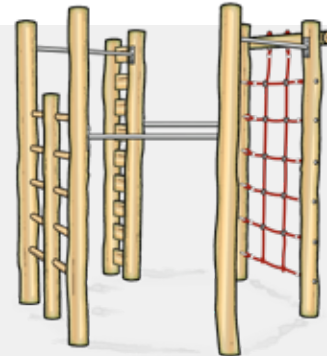

**Max. valhoogte**  
1,80 m

**Valruimte**  
4,00 x 5,20 m

**Valdemping**  
4,00 x 5,20 m

**K3N KARVEEL**  
KLIMREK DRIE DELIG  
MET KLIMNET

**Max. afmetingen (b x l)**  
1,00 x 2,20 m

**Max. valhoogte**  
1,80 m

**Valruimte**  
4,00 x 5,20 m

**Valdemping**  
4,00 x 5,20 m

**K6 JAKT**  
KLIMREK ZES DELIG

**Max. afmetingen (b x l)**  
2,00 x 2,20 m

**Max. valhoogte**  
1,80 m

**Valruimte**  
5,00 x 5,20 m

**Valdemping**  
5,00 x 5,20 m

**KB1  
HARPOEN**  
KABELBAAN VAN 20 m.

**Max. afmetingen (l)**  
20,00 m

**Valruimte**  
1,50 meter rondom platform  
en 2,00 m van de kabel af

**KB2  
HARPOEN**  
KABELBAAN VAN 30 m.

**Max. afmetingen (l)**  
30,00 m